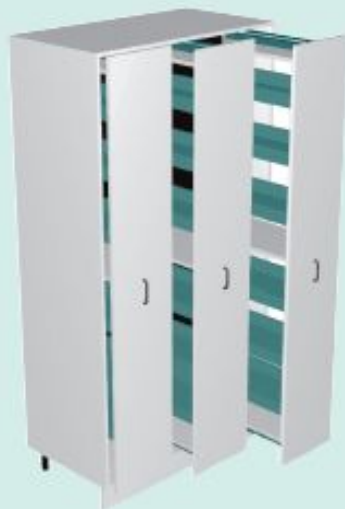

ARMOIRE OU PLACARD DE RANGEMENT
POUR STOCKAGE D'ÉCHANTILLONS

ARMOIRE À TIROIRS VERTICAUX

CARACTÉRISTIQUES TECHNIQUES

caisse et façade panneau mélaminé HD 19 mm

coloris blanc ou gris chant PVC 3 mm

montée sur pieds de 100 mm avec vernis

plinthe démontable PVC cellulaire 19 mm

encadrement du tiroir acier revêtu époxy

monté sur coulisses à sortie totale

acier galvanisé et galets PVC

agencements avec bacs PVC moulé ou fil acier inox

DIMENSIONS ARMOIRES :

MODULE 2 TIROIRS : 600/600/2000 mm

MODULE 3 TIROIRS : 900/600/2000 mm

MODULE 4 TIROIRS : 1200/600/2000 mm

DIMENSIONS PLACARDS :

MODULE 2 TIROIRS : 600/600/850 mm

MODULE 3 TIROIRS : 900/600/850 mm

MODULE 4 TIROIRS : 1200/600/850 mm

SUR DEMANDE :

*caisse et façade réalisée en panneau PVC cellulaire 19 mm chant PVC 3 mm

**ventilation avec grilles en position basse et rejet d'extraction en partie haute

*dimensions spéciales