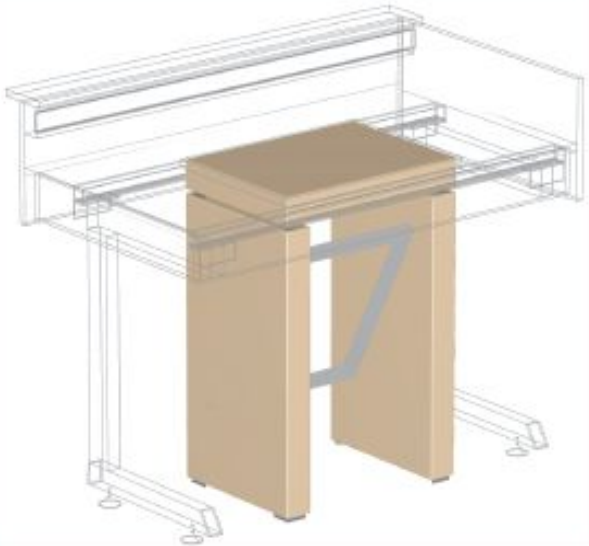

TABLE ANTI-VIBRATILE

MODÈLE TI 60

Plateau sur jambage en dalles de comblanchien

MODÈLE TB 60

Plateau dalle de comblanchien sur ossature porteuse
Acier profil 30/30 revêtu poudres époxy ral 7035 sur verins