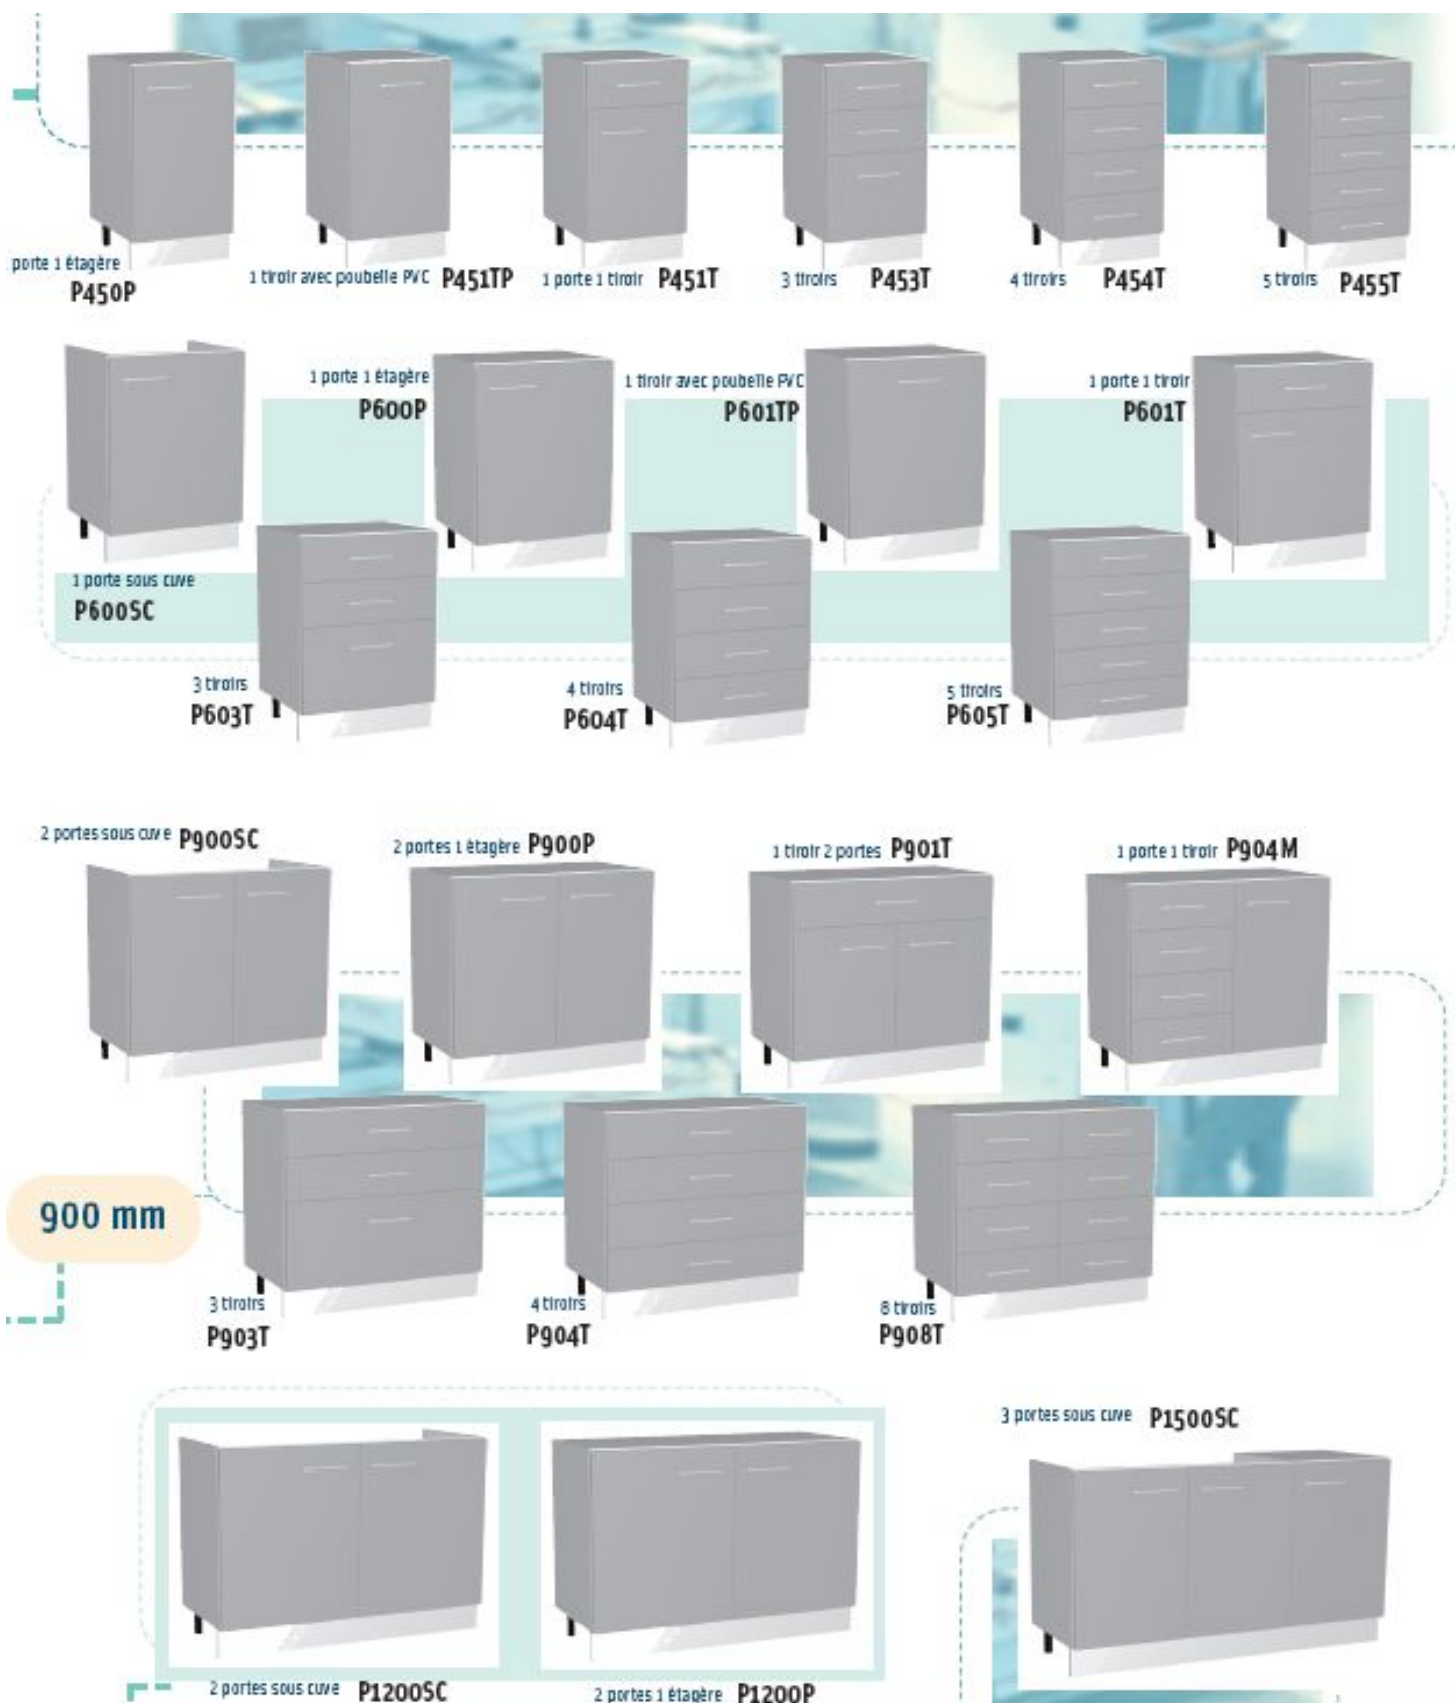

1 porte 1 étagère
450P

1 tiroir avec poubelle PVC
451TP

1 porte 1 tiroir
451T

3 tiroirs
453T

4 tiroirs
454T

1 porte sous cuve
600SC

1 porte 1 étagère
600P

601TP
1 tiroir avec poubelle PVC

903T

3 tiroirs

904T

4 tiroirs

2 portes sous cuve
1200SC

2 portes 1 étagère
1200P

MEUBLES PORTEURS

réalisé en panneau mélaminé HD CTBH 19mm - calisse et étagère coloris blanc* chant PVC 0,8mm - plinthe PVC cellulaire 19mm non démontable
monté sur 4 pieds avec verins mise à niveau - façade coloris blanc ou gris chant PVC 3mm
portes battantes avec charnières invisibles à 130° - tiroirs avec profil métal sur glissières avec galets PVC poignée en saillie PVC 120mm

sur demande : réalisation en panneau compact résines fibres 13mm - réalisation en panneau PVC CELLULAIRE 19mm chants PVC
coloris panneau mélaminé unis et décor - étagère et tiroir sur coulisses - à sortie totale - profil poignée intégrée PVC ou ALUMINIUM

MODÈLE TB 120

Incorporation de l'un des modèles TI ou TB 60 dans une table
dimensions 1200/600/900mm.
plateau STRATIFIÉ post-formé ou TRESPA 16mm sur ossature porteuse.
Acier profil 30/30 revêtu poudres époxy ral 7035 sur verins